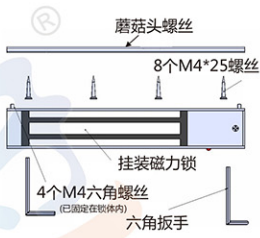

磁力锁结构安装示意图

锁体安装方式

线路安装示意图

典型安装方式

1. 带L型锁体支架 向外开门
2. 带Z型铁板支架 向内开门
3. 带U型铁板支架 双门无框玻璃门
4. 带L型锁体支架 单门有框玻璃门
5. 带L型锁体支架 双门有框玻璃门
6. 带L型锁体支架 双门向外开门
7. 带L、U型支架 单门无框玻璃门
8. 嵌入式安装 平行推拉门
9. 嵌入式安装 平行推拉门
10. 嵌入式安装 楼宇子母门