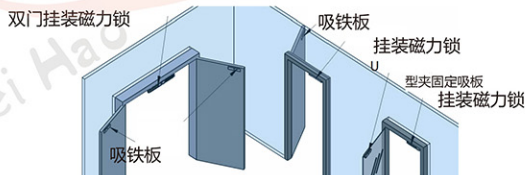

磁力锁结构安装示意图

安装示意图

线路安装示意图

典型安装方式

1. 带L型锁体支架 向外开门
2. 带Z型铁板支架 向内开门
3. 带U型铁板支架 双门无框玻璃门
4. 带L型锁体支架 单门有框玻璃门
5. 带L型锁体支架 双门有框玻璃门
6. 带L型锁体支架 双门向外开门
7. 带L、U型支架 单门无框玻璃门
8. 嵌入式安装 平行推拉门
9. 嵌入式安装 平行推拉门
10. 嵌入式安装 楼宇子母门