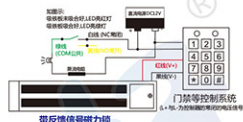

线路安装示意图

典型安装方式

1. 带L型锁体支架 向外开门
2. 带Z型铁板支架 向内开门
3. 带U型铁板支架 双门无框玻璃门
4. 带L型锁体支架 单门有框玻璃门
5. 带L型锁体支架 双门有框玻璃门
6. 带L型锁体支架 双门向外开门
7. 带L、U型支架 单门无框玻璃门
8. 嵌入式安装 平行推拉门
9. 嵌入式安装 平行推拉门
10. 嵌入式安装 楼宇子母门