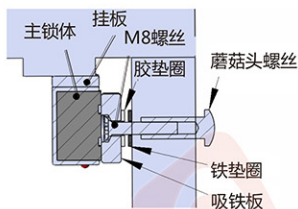

磁力锁结构安装示意图

明装式安装结构剖面图