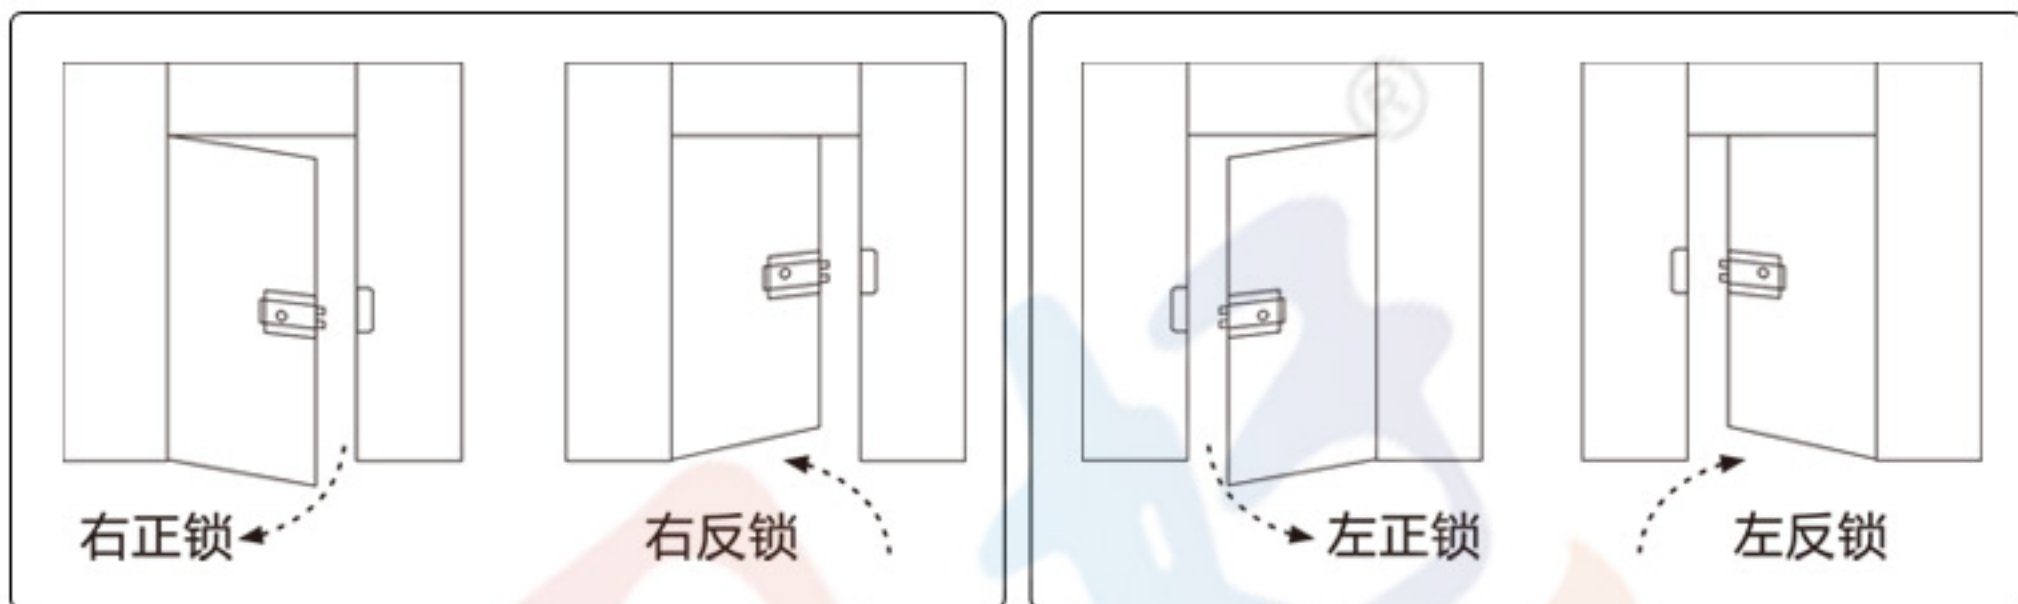

电控锁安装示意图

安装说明 具体安装及对应型号以说明书为准，以下只作为参考。

锁体装在门扇上

锁体装在门框上