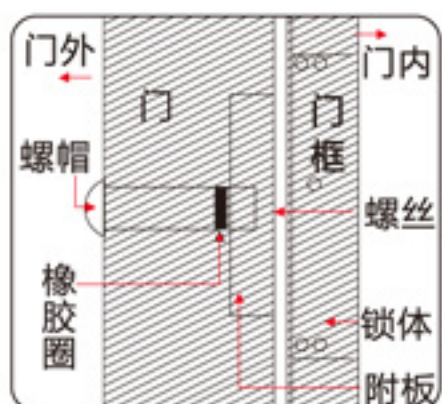

暗装磁力锁安装示意图

安装说明 具体安装及对应型号以说明书为准，以下只作为参考。

暗装磁力锁系列安装步骤图（门顶）

安装在门顶

开门方式 →

一、标准打孔图

二、找准相应的位置将连接板安装到门框上

三、附板的安装，首先将垫片和橡胶圈垫好，并且顺序排好。

四、将螺丝固定好

五、最后的效果示意图

暗装磁力锁系列安装步骤图（门中）

安装在门中

开门方式 →

一、标准打孔图

二、找准相应的位置将连接板安装到门框上

三、附板的安装，首先将垫片和橡胶圈垫好，并且顺序排好。

四、将螺丝固定好

五、最后的效果示意图