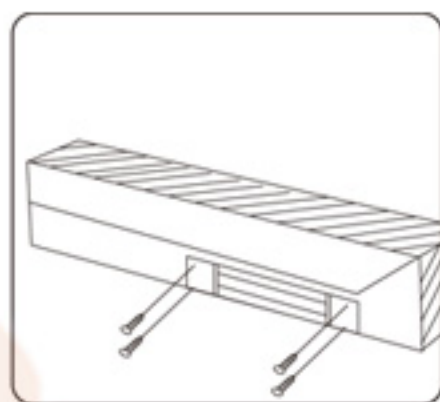

暗装磁力锁安装示意图

安装说明 具体安装及对应型号以说明书为准，以下只作为参考。

暗装磁力锁系列安装步骤图（门顶）

安装在门顶

开门方式 →

一、标准打孔图

二、找准相应的位置将连接板安装到门框上

三、附板的安装，首先将垫片和橡胶圈垫好，并且顺序排好。

四、将螺丝固定好

五、最后的效果示意图

暗装磁力锁系列安装步骤图（门中）

安装在门中

开门方式 →

一、标准打孔图

二、找准相应的位置将连接板安装到门框上

三、附板的安装，首先将垫片和橡胶圈垫好，并且顺序排好。