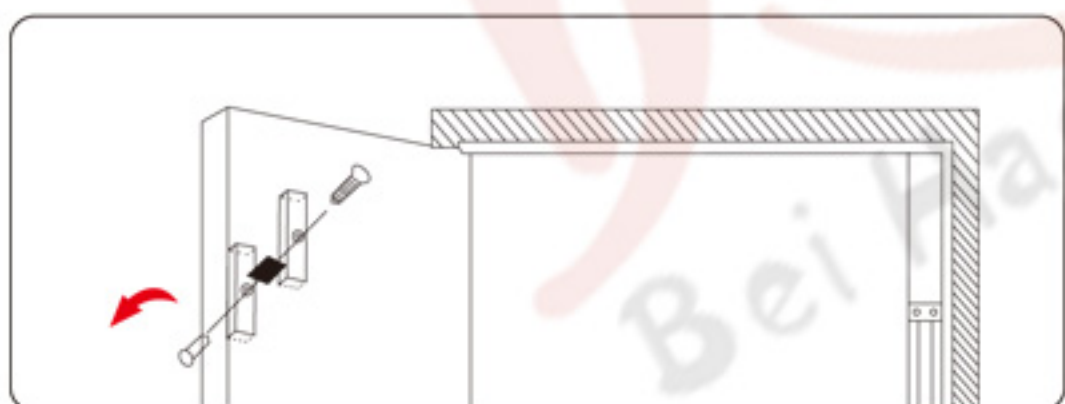

暗装磁力锁安装示意图

安装说明 具体安装及对应型号以说明书为准，以下只作为参考。

暗装磁力锁系列安装步骤图（门顶）

安装在门顶

开门方式 →

一、标准打孔图

二、找准相应的位置将连接板安装到门框上

三、附板的安装，首先将垫片和橡胶圈垫好，并且顺序排好。

四、将螺丝固定好

五、最后的效果示意图

暗装磁力锁系列安装步骤图（门中）

安装在门中

开门方式 →

一、标准打孔图

二、找准相应的位置将连接板安装到门框上

三、附板的安装，首先将垫片和橡胶圈垫好，并且顺序排好。

四、将螺丝固定好

五、最后的效果示意图