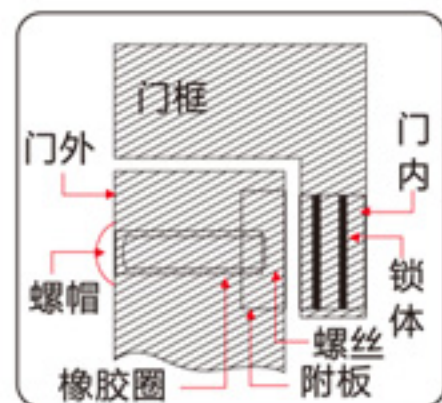

暗装磁力锁安装示意图

安装说明 具体安装及对应型号以说明书为准，以下只作为参考。

暗装磁力锁系列安装步骤图（门顶）

安装在门顶

开门方式 →

一、标准打孔图

二、找准相应的位置将连接板安装到门框上

三、附板的安装，首先将垫片和橡胶圈垫好，并且顺序排好。

四、将螺丝固定好

五、最后的效果示意图

暗装磁力锁系列安装步骤图（门中）

安装在门中

开门方式 →

一、标准打孔图

二、找准相应的位置将连接板安装到门框上

三、附板的安装，首先将垫片和橡胶圈垫好，并且顺序排好。

四、将螺丝固定好

五、最后的效果示意图