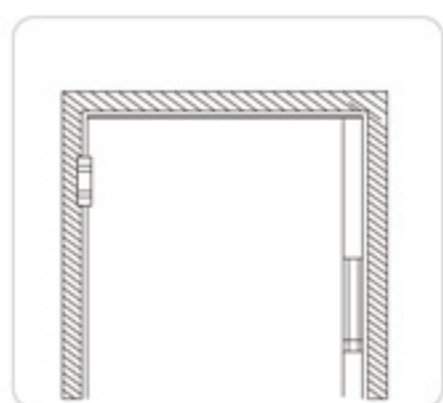

暗装磁力锁安装示意图

安装说明 具体安装及对应型号以说明书为准，以下只作为参考。

暗装磁力锁系列安装步骤图（门顶）

安装在门顶

开门方式 →

一、标准打孔图

二、找准相应的位置将连接板安装到门框上

三、附板的安装，首先将垫片和橡胶圈垫好，并且顺序排好。

四、将螺丝固定好

五、最后的效果示意图

暗装磁力锁系列安装步骤图（门中）

安装在门中

开门方式 →

一、标准打孔图

二、找准相应的位置将连接板安装到门框上

三、附板的安装，首先将垫片和橡胶圈垫好，并且顺序排好。

四、将螺丝固定好

五、最后的效果示意图