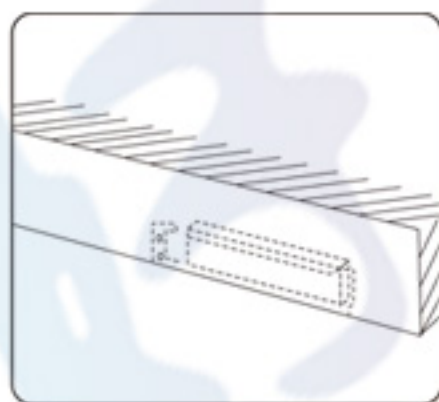

暗装磁力锁安装示意图

安装说明 具体安装及对应型号以说明书为准，以下只作为参考。

暗装磁力锁系列安装步骤图（门顶）

安装在门顶

开门方式 →

一、标准打孔图

二、找准相应的位置将连接板安装到门框上

三、附板的安装，首先将垫片和橡胶圈垫好，并且顺序排好。

四、将螺丝固定好

五、最后的效果示意图

暗装磁力锁系列安装步骤图（门中）

安装在门中

开门方式 →

一、标准打孔图

二、找准相应的位置将连接板安装到门框上

三、附板的安装，首先将垫片和橡胶圈垫好，并且顺序排好。

四、将螺丝固定好

五、最后的效果示意图