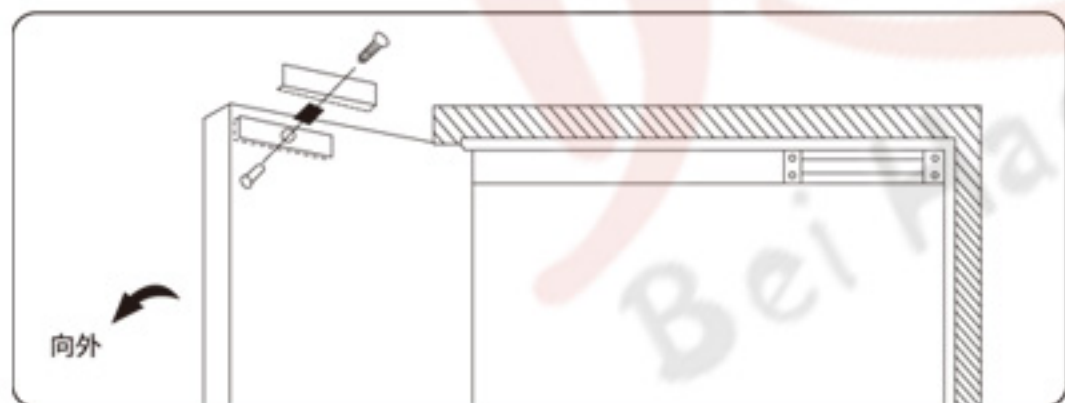

暗装磁力锁安装示意图

安装说明 具体安装及对应型号以说明书为准，以下只作为参考。

暗装磁力锁系列安装步骤图（门顶）

安装在门顶

开门方式 →

一、标准打孔图

二、找准相应的位置将连接板安装到门框上

三、附板的安装，首先将垫片和橡胶圈垫好，并且顺序排好。

四、将螺丝固定好

五、最后的效果示意图

暗装磁力锁系列安装步骤图（门中）

安装在门中

开门方式 →

一、标准打孔图

二、找准相应的位置将连接板安装到门框上

三、附板的安装，首先将垫片和橡胶圈垫好，并且顺序排好。