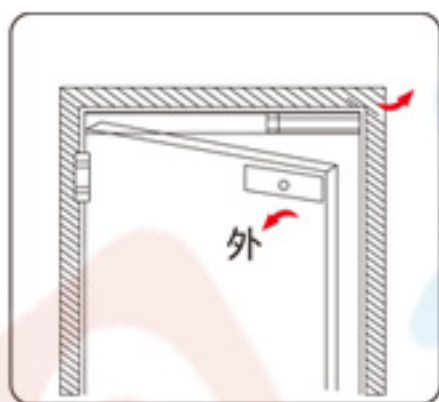

暗装磁力锁安装示意图

安装说明 具体安装及对应型号以说明书为准，以下只作为参考。

暗装磁力锁系列安装步骤图（门顶）

安装在门顶

开门方式 →

一、标准打孔图

二、找准相应的位置将连接板安装到门框上

三、附板的安装，首先将垫片和橡胶圈垫好，并且顺序排好。

四、将螺丝固定好

五、最后的效果示意图

暗装磁力锁系列安装步骤图（门中）

安装在门中

开门方式 →

一、标准打孔图

二、找准相应的位置将连接板安装到门框上

三、附板的安装，首先将垫片和橡胶圈垫好，并且顺序排好。