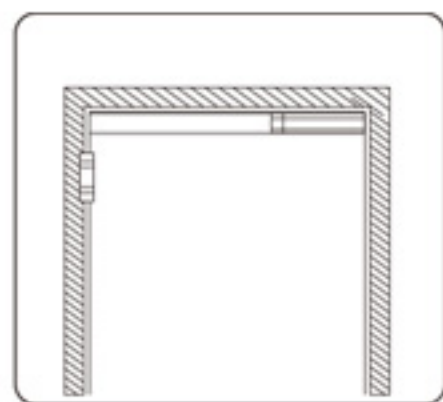

暗装磁力锁安装示意图

安装说明 具体安装及对应型号以说明书为准，以下只作为参考。

暗装磁力锁系列安装步骤图（门顶）

安装在门顶

开门方式 →

一、标准打孔图

二、找准相应的位置将连接板安装到门框上

三、附板的安装，首先将垫片和橡胶圈垫好，并且顺序排好。

四、将螺丝固定好

五、最后的效果示意图

暗装磁力锁系列安装步骤图（门中）

安装在门中

开门方式 →

一、标准打孔图

二、找准相应的位置将连接板安装到门框上

三、附板的安装，首先将垫片和橡胶圈垫好，并且顺序排好。

四、将螺丝固定好

五、最后的效果示意图