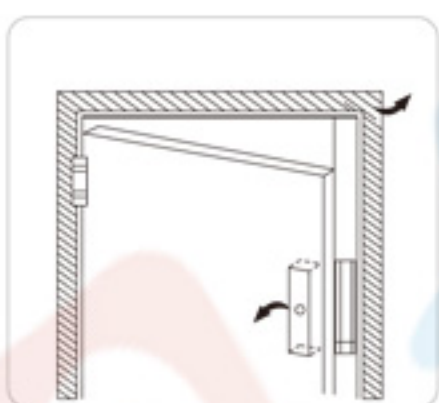

暗装磁力锁安装示意图

安装说明 具体安装及对应型号以说明书为准，以下只作为参考。

暗装磁力锁系列安装步骤图（门顶）

安装在门顶

开门方式 →

一、标准打孔图

二、找准相应的位置将连接板安装到门框上

三、附板的安装，首先将垫片和橡胶圈垫好，并且顺序排好。

四、将螺丝固定好

五、最后的效果示意图

暗装磁力锁系列安装步骤图（门中）

安装在门中

开门方式 →

一、标准打孔图

二、找准相应的位置将连接板安装到门框上

三、附板的安装，首先将垫片和橡胶圈垫好，并且顺序排好。

四、将螺丝固定好

五、最后的效果示意图